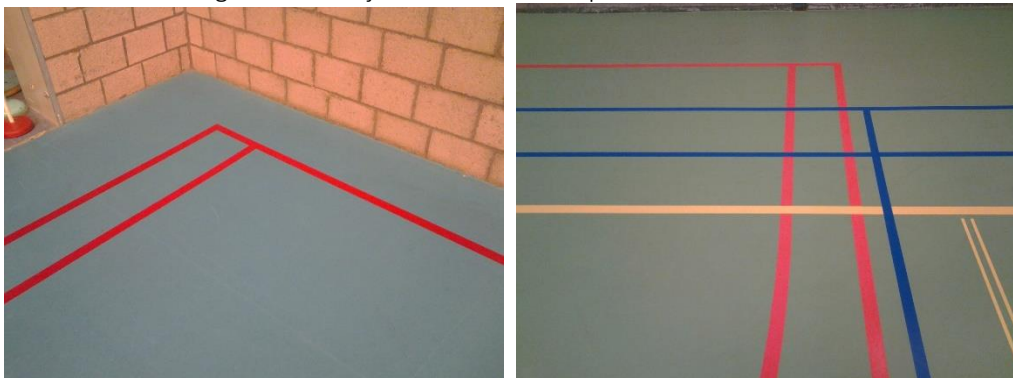

Bijlage: voorbeelden van ongewenste situaties in sporthallen

Onvoldoende zicht vanaf tribune op de velden

Of helemaal geen (fatsoenlijke en veilige) tribune....

Onvoldoende uitloopruimte rondom de velden

hier mag een volleyballer bij zijn service het veld inlopen omdat zelfs te weinig ruimte is voor de service.

Verkeerde afmetingen: hoe kun je hier ooit een driepunter maken?

Fouten in de belijning

Hoe kan een scheidsrechter hier een goede in-/uit beoordeling doen?

Gevaarlijke uitsteeksels op de wanden

En wat te denken van onvoldoende (of helemaal geen) kastruimte voor de verenigingsmaterialen? Of een te kleine kantine, geen ruimte voor een wedstrijdbespreking, geen verzorgingsruimte, etc, etc.